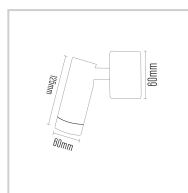

ARANDELA LÁPIS 6W | BRANCA

6W

Potência

450lm

Fluxo luminoso

38°

Ângulo de abertura

ESPECIFICAÇÕES TÉCNICAS

Potência	6W
IRC	>80
Ângulo de abertura	38°
Vida útil (L70)	25.000H
Tensão	100-240V
Temp. de operação	-25°C ~45°C
Frequência	50/60HZ
Fator de potência	>0.5
Corrente	0.3ª(127V)/0.3ª(220V)
Índice de Proteção	IP20
Fluxo luminoso	450lm
Eficiência luminosa	--
Temp. de cor	3000K
Base	--
Garantia	--