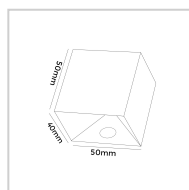

# ARANDELA MINI AJUSTÁVEL 2 FACHOS ABS | BRANCO

**2W**

Potência

**136LM**

Fluxo luminoso

**276°**

Ângulo de abertura

## ESPECIFICAÇÕES TÉCNICAS

Potência	2W
IRC	>80
Ângulo de abertura	276°
Vida útil (L70)	25.000H
Tensão	100-240V
Temp. de operação	-25°C ~45°C
Frequência	50/60HZ
Fator de potência	>0.5
Corrente	0.126A(127V)/0.036A(220V)
Índice de Proteção	IP65
Fluxo luminoso	136LM
Eficiência luminosa	--
Temp. de cor	3000K
Base	--
Garantia	--