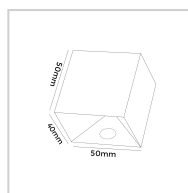

ARANDELA MINI AJUSTÁVEL 2 FACHOS ABS | PRETO

2W

Potência

136LM

Fluxo luminoso

276°

Ângulo de abertura

ESPECIFICAÇÕES TÉCNICAS

Potência	2W
IRC	>80
Ângulo de abertura	276°
Vida útil (L70)	25.000H
Tensão	100-240V
Temp. de operação	-25°C ~45°C
Frequência	50/60HZ
Fator de potência	>0.5
Corrente	0.126A(127V)/0.036A(220V)
Índice de Proteção	IP65
Fluxo luminoso	136LM
Eficiência luminosa	--
Temp. de cor	3000K
Base	--
Garantia	--