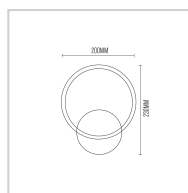

ARANDELA REVOAR | PRETO

12W

Potência

960LM

Fluxo luminoso

24°

Ângulo de abertura

ESPECIFICAÇÕES TÉCNICAS

Potência	12W
IRC	>80
Ângulo de abertura	24°
Vida útil (L70)	25.000H
Tensão	100-240V
Temp. de operação	-10°C ~45°C
Frequência	50/60HZ
Fator de potência	>0.5
Corrente	0.3A(127V)/0.3A(220V)
Índice de Proteção	IP20
Fluxo luminoso	960LM
Eficiência luminosa	--
Temp. de cor	3000K
Base	--
Garantia	--