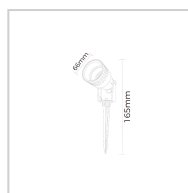

# ESPETO LED JARDIM GU10

## MÁXIMA 40W

Potência

--

Fluxo luminoso

--

Ângulo de abertura

## ESPECIFICAÇÕES TÉCNICAS

Potência	MÁXIMA 40W
IRC	--
Ângulo de abertura	--
Vida útil (L70)	25.000H
Tensão	100-240V
Temp. de operação	--
Frequência	50/60HZ
Fator de potência	>0.5
Corrente	--
Índice de Proteção	IP65
Fluxo luminoso	--
Eficiência luminosa	--
Temp. de cor	--
Base	GU10
Garantia	--