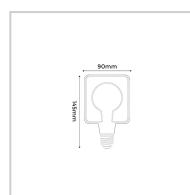

FILAMENTO CUBO GALÁXIA BUBBLES FUMÊ

4W

Potência

360lm

Fluxo luminoso

360°

Ângulo de abertura

ESPECIFICAÇÕES TÉCNICAS

Potência	4W
IRC	>80
Ângulo de abertura	360°
Vida útil (L70)	15.000H
Tensão	100-240V
Temp. de operação	-10°C A 50°C
Frequência	50/60HZ
Fator de potência	>0.5
Corrente	30-50mA
Índice de Proteção	IP20
Fluxo luminoso	360lm
Eficiência luminosa	90lm/W
Temp. de cor	2200K
Base	E27
Garantia	--