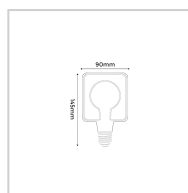

# FILAMENTO CUBO GALÁXIA BUBBLES

**4W**

Potência

**360lm**

Fluxo luminoso

**360°**

Ângulo de abertura

## ESPECIFICAÇÕES TÉCNICAS

Potência	4W
IRC	>80
Ângulo de abertura	360°
Vida útil (L70)	15.000H
Tensão	100-240V
Temp. de operação	-10°C A 50°C
Frequência	50/60HZ
Fator de potência	>0.5
Corrente	30-50mA
Índice de Proteção	IP20
Fluxo luminoso	360lm
Eficiência luminosa	90lm/W
Temp. de cor	2200K
Base	E27
Garantia	--