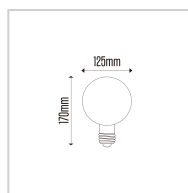

FILAMENTO CUBO GALÁXIA PG120 FUMÊ

4W

Potência

360lm

Fluxo luminoso

360°

Ângulo de abertura

ESPECIFICAÇÕES TÉCNICAS

Potência	4W
IRC	>80
Ângulo de abertura	360°
Vida útil (L70)	15.000H
Tensão	100-240V
Temp. de operação	-10°C A 50°C
Frequência	50/60HZ
Fator de potência	>0.5
Corrente	30-50mA
Índice de Proteção	IP20
Fluxo luminoso	360lm
Eficiência luminosa	90lm/W
Temp. de cor	2200K
Base	E27
Garantia	--