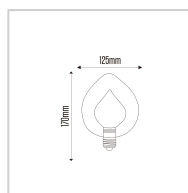

FILAMENTO CUBO GALÁXIA PJ125 FUMÊ

3W

Potência

168lm

Fluxo luminoso

360°

Ângulo de abertura

ESPECIFICAÇÕES TÉCNICAS

Potência	3W
IRC	>80
Ângulo de abertura	360°
Vida útil (L70)	15.000H
Tensão	100-240V
Temp. de operação	-10°C A 50°C
Frequência	50/60HZ
Fator de potência	>0.5
Corrente	30-50mA
Índice de Proteção	IP20
Fluxo luminoso	168lm
Eficiência luminosa	60lm/W
Temp. de cor	2200K
Base	E27
Garantia	--