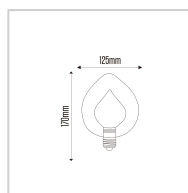

FILAMENTO CUBO GALÁXIA PJ125 RETRÔ

3W

Potência

168lm

Fluxo luminoso

360°

Ângulo de abertura

ESPECIFICAÇÕES TÉCNICAS

| | |
|---------------------|--------------|
| Potência | 3W |
| IRC | >80 |
| Ângulo de abertura | 360° |
| Vida útil (L70) | 15.000H |
| Tensão | 100-240V |
| Temp. de operação | -10°C A 50°C |
| Frequência | 50/60HZ |
| Fator de potência | >0.5 |
| Corrente | 30-50mA |
| Índice de Proteção | IP20 |
| Fluxo luminoso | 168lm |
| Eficiência luminosa | 60lm/W |
| Temp. de cor | 2200K |
| Base | E27 |
| Garantia | -- |

DADOS LOGÍSTICOS

| | |
|------------------|---------------|
| SKU | 61579 |
| Código de barras | 7908063507463 |
| Composição | -- |
| Peso Líquido | 222g |