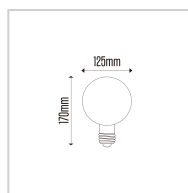

FILAMENTO CUBO GALÁXIA RAINBOW

4W

Potência

360lm

Fluxo luminoso

360°

Ângulo de abertura

ESPECIFICAÇÕES TÉCNICAS

Potência	4W
IRC	>80
Ângulo de abertura	360°
Vida útil (L70)	15.000H
Tensão	100-240V
Temp. de operação	-10°C A 50°C
Frequência	50/60HZ
Fator de potência	>0.5
Corrente	30-50mA
Índice de Proteção	IP20
Fluxo luminoso	360lm
Eficiência luminosa	90lm/W
Temp. de cor	2200K
Base	E27
Garantia	--