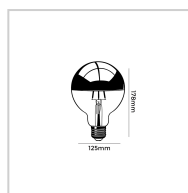

# FILAMENTO DEFLETORA G125 | GOLD ROSE

**4W**

Potência

**360lm**

Fluxo luminoso

**360°**

Ângulo de abertura

## ESPECIFICAÇÕES TÉCNICAS

Potência	4W
IRC	>80
Ângulo de abertura	360°
Vida útil (L70)	15.000H
Tensão	100-240V
Temp. de operação	-10°C A 50°C
Frequência	50/60HZ
Fator de potência	>0.5
Corrente	30-50mA
Índice de Proteção	IP20
Fluxo luminoso	360lm
Eficiência luminosa	90lm/W
Temp. de cor	2200K
Base	E27
Garantia	--