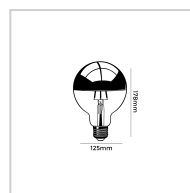

# FILAMENTO DEFLETORA G125 | GOLD

**4W**

Potência

**360lm**

Fluxo luminoso

**360°**

Ângulo de abertura

## ESPECIFICAÇÕES TÉCNICAS

Potência	4W
IRC	>80
Ângulo de abertura	360°
Vida útil (L70)	15.000H
Tensão	100-240V
Temp. de operação	-10°C A 50°C
Frequência	50/60HZ
Fator de potência	>0.5
Corrente	30-50mA
Índice de Proteção	IP20
Fluxo luminoso	360lm
Eficiência luminosa	90lm/W
Temp. de cor	2200K
Base	E27
Garantia	--