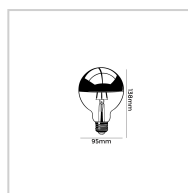

FILAMENTO DEFLETORA G95 | GOLD ROSE

4W

Potência

360lm

Fluxo luminoso

360°

Ângulo de abertura

ESPECIFICAÇÕES TÉCNICAS

Potência	4W
IRC	>80
Ângulo de abertura	360°
Vida útil (L70)	15.000H
Tensão	100-240V
Temp. de operação	-10°C A 50°C
Frequência	50/60HZ
Fator de potência	>0.5
Corrente	30-50mA
Índice de Proteção	IP20
Fluxo luminoso	360lm
Eficiência luminosa	90lm/W
Temp. de cor	2200K
Base	E27
Garantia	--