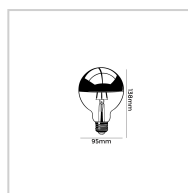

FILAMENTO DEFLETORA G95 | GOLD

4W

Potência

360lm

Fluxo luminoso

360°

Ângulo de abertura

ESPECIFICAÇÕES TÉCNICAS

Potência	4W
IRC	>80
Ângulo de abertura	360°
Vida útil (L70)	15.000H
Tensão	100-240V
Temp. de operação	-10°C A 50°C
Frequência	50/60HZ
Fator de potência	>0.5
Corrente	30-50mA
Índice de Proteção	IP20
Fluxo luminoso	360lm
Eficiência luminosa	90lm/W
Temp. de cor	2200K
Base	E27
Garantia	--