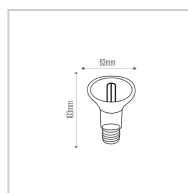

FILAMENTO DEFLETORA R63 | COGUMELO

8W

Potência

720lm

Fluxo luminoso

360°

Ângulo de abertura

ESPECIFICAÇÕES TÉCNICAS

Potência	8W
IRC	>80
Ângulo de abertura	360°
Vida útil (L70)	15.000H
Tensão	100-240V
Temp. de operação	-10°C A 50°C
Frequência	50/60HZ
Fator de potência	>0.5
Corrente	30-50mA
Índice de Proteção	IP20
Fluxo luminoso	720lm
Eficiência luminosa	90lm/W
Temp. de cor	2200K
Base	E27
Garantia	--