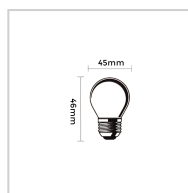

FILAMENTO G45 | CRISTAL

4W

Potência

360lm

Fluxo luminoso

360°

Ângulo de abertura

ESPECIFICAÇÕES TÉCNICAS

Potência	4W
IRC	>80
Ângulo de abertura	360°
Vida útil (L70)	15.000H
Tensão	100-240V
Temp. de operação	~10°C -40°C
Frequência	50/60HZ
Fator de potência	>0.5
Corrente	30-50mA
Índice de Proteção	IP20
Fluxo luminoso	360lm
Eficiência luminosa	91.6lm/W
Temp. de cor	2400K
Base	E27
Garantia	--