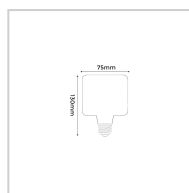

FILAMENTO LED FLUTUANTE | CUBO FUMÊ

6W

Potência

550lm

Fluxo luminoso

360°

Ângulo de abertura

ESPECIFICAÇÕES TÉCNICAS

Potência	6W
IRC	>80
Ângulo de abertura	360°
Vida útil (L70)	15.000H
Tensão	100-240V
Temp. de operação	-10°C A 50°C
Frequência	50/60
Fator de potência	>0.5
Corrente	30-50A
Índice de Proteção	IP20
Fluxo luminoso	550lm
Eficiência luminosa	91.6lm/W
Temp. de cor	2200K
Base	E27
Garantia	--