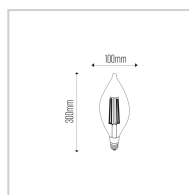

# FILAMENTO LED RETRÔ | BT100

**8W**

Potência

**720lm**

Fluxo luminoso

**360°**

Ângulo de abertura

## ESPECIFICAÇÕES TÉCNICAS

Potência	8W
IRC	>80
Ângulo de abertura	360°
Vida útil (L70)	15.000H
Tensão	100-240V
Temp. de operação	-10°C A 50°C
Frequência	50/60HZ
Fator de potência	>0.5
Corrente	30-50mA
Índice de Proteção	IP20
Fluxo luminoso	720lm
Eficiência luminosa	90lm/W
Temp. de cor	2200K
Base	E27
Garantia	--