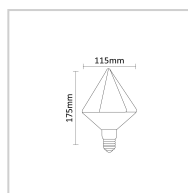

FILAMENTO LED RETRÔ | DIAMANTE PIRÂMIDE

4W

Potência

360lm

Fluxo luminoso

360°

Ângulo de abertura

ESPECIFICAÇÕES TÉCNICAS

Potência	4W
IRC	>80
Ângulo de abertura	360°
Vida útil (L70)	15.000H
Tensão	100-240V
Temp. de operação	-10°C A 50°C
Frequência	50/60HZ
Fator de potência	>0.5
Corrente	30-50mA
Índice de Proteção	IP20
Fluxo luminoso	360lm
Eficiência luminosa	90lm/W
Temp. de cor	2200K
Base	E27
Garantia	--