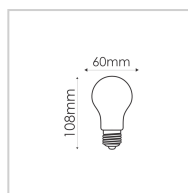

FILAMENTO LEITOSA A60

4W

Potência

360lm

Fluxo luminoso

360°

Ângulo de abertura

ESPECIFICAÇÕES TÉCNICAS

Potência	4W
IRC	>80
Ângulo de abertura	360°
Vida útil (L70)	15.000H
Tensão	100-240V
Temp. de operação	-10°C A 50°C
Frequência	50/60HZ
Fator de potência	>0.5
Corrente	30-50mA
Índice de Proteção	IP20
Fluxo luminoso	360lm
Eficiência luminosa	90lm/W
Temp. de cor	2200K
Base	E27
Garantia	--