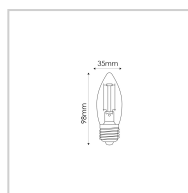

FILAMENTO RETRÔ | VELA BALÃO - E27

4W

Potência

360lm

Fluxo luminoso

360°

Ângulo de abertura

ESPECIFICAÇÕES TÉCNICAS

Potência	4W
IRC	>80
Ângulo de abertura	360°
Vida útil (L70)	15.000H
Tensão	100-240V
Temp. de operação	-10°C A 50°C
Frequência	50/60HZ
Fator de potência	>0.5
Corrente	30-50mA
Índice de Proteção	IP20
Fluxo luminoso	360lm
Eficiência luminosa	90lm/W
Temp. de cor	2200K
Base	E27
Garantia	--