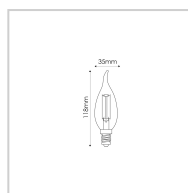

FILAMENTO RETRÔ | VELA CHAMA - E14

4W

Potência

360lm

Fluxo luminoso

360°

Ângulo de abertura

ESPECIFICAÇÕES TÉCNICAS

Potência	4W
IRC	>80
Ângulo de abertura	360°
Vida útil (L70)	15.000H
Tensão	100-240V
Temp. de operação	-10°C A 50°C
Frequência	50/60HZ
Fator de potência	>0.5
Corrente	30-50mA
Índice de Proteção	IP20
Fluxo luminoso	360lm
Eficiência luminosa	90lm/W
Temp. de cor	2200K
Base	E14
Garantia	--