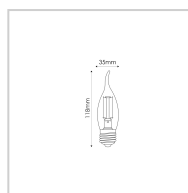

# FILAMENTO RETRÔ | VELA CHAMA - E27

**4W**

Potência

**360lm**

Fluxo luminoso

**360°**

Ângulo de abertura

## ESPECIFICAÇÕES TÉCNICAS

Potência	4W
IRC	>80
Ângulo de abertura	360°
Vida útil (L70)	15.000H
Tensão	100-240V
Temp. de operação	-10°C A 50°C
Frequência	50/60HZ
Fator de potência	>0.5
Corrente	30-50mA
Índice de Proteção	IP20
Fluxo luminoso	360lm
Eficiência luminosa	90lm/W
Temp. de cor	2200K
Base	E27
Garantia	--

## DADOS LOGÍSTICOS

SKU	60483
Código de barras	7898622824134
Composição	--
Peso Líquido	15g