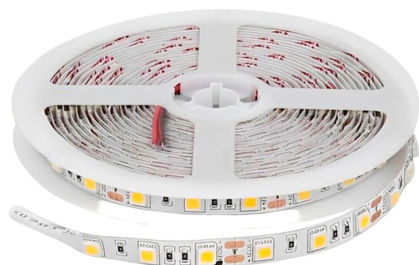

FITA LED SINFONIA SEQUENCIAL

8W/M(TOTAL 40W)

Potência

--

Fluxo luminoso

180°

Ângulo de abertura

ESPECIFICAÇÕES TÉCNICAS

Potência	8W/M(TOTAL 40W)
IRC	>80
Ângulo de abertura	180°
Vida útil (L70)	--
Tensão	12V
Temp. de operação	--
Frequência	--
Fator de potência	--
Corrente	--
Índice de Proteção	IP20
Fluxo luminoso	--
Eficiência luminosa	--
Temp. de cor	RGB
Base	--
Garantia	--