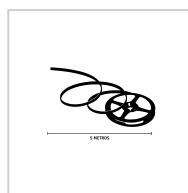

FITA LED SINFONIA SEQUENCIAL

8W/M(TOTAL 40W)

Potência

--

Fluxo luminoso

180°

Ângulo de abertura

ESPECIFICAÇÕES TÉCNICAS

Potência	8W/M(TOTAL 40W)
IRC	>80
Ângulo de abertura	180°
Vida útil (L70)	--
Tensão	12V
Temp. de operação	--
Frequência	--
Fator de potência	--
Corrente	--
Índice de Proteção	IP20
Fluxo luminoso	--
Eficiência luminosa	--
Temp. de cor	RGB
Base	--
Garantia	--