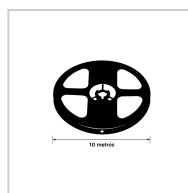

FITA LED SMD2535 120LEDS FLEXÍVEL | 12V

12W/METRO

Potência

--

Fluxo luminoso

180°

Ângulo de abertura

ESPECIFICAÇÕES TÉCNICAS

Potência	12W/METRO
IRC	>80
Ângulo de abertura	180°
Vida útil (L70)	--
Tensão	12V
Temp. de operação	--
Frequência	--
Fator de potência	--
Corrente	--
Índice de Proteção	IP20
Fluxo luminoso	--
Eficiência luminosa	--
Temp. de cor	6500K
Base	--
Garantia	--