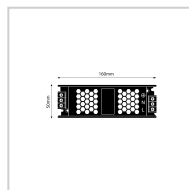

FONTE CHAVEADA SLIM DIMERIZAVEL | 12V - 60W - 5A

60W

Potência

--

Fluxo luminoso

--

Ângulo de abertura

ESPECIFICAÇÕES TÉCNICAS