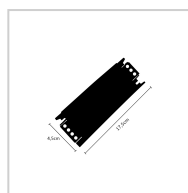

FONTE SLIM CHAVEADA | 12V - 150W - 12,5A

150W

Potência

--

Fluxo luminoso

--

Ângulo de abertura

ESPECIFICAÇÕES TÉCNICAS