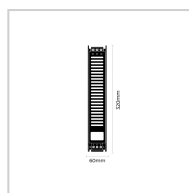

# FONTE SLIM CHAVEADA | 24V - 300W - 12,5A

**300W**

Potência

--

Fluxo luminoso

--

Ângulo de abertura

## ESPECIFICAÇÕES TÉCNICAS

Potência	300W
IRC	--
Ângulo de abertura	--
Vida útil (L70)	--
Tensão	100-265V
Temp. de operação	-20°C A 50°C
Frequência	60HZ
Fator de potência	>0.5
Corrente	--
Índice de Proteção	--
Fluxo luminoso	--
Eficiência luminosa	--
Temp. de cor	--
Base	--
Garantia	--