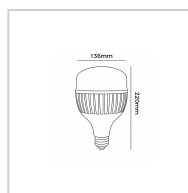

LÂMPADA BULBO ALTA POTÊNCIA | 80W

80W

Potência

7200lm

Fluxo luminoso

250°

Ângulo de abertura

ESPECIFICAÇÕES TÉCNICAS

Potência	80W
IRC	>80
Ângulo de abertura	250°
Vida útil (L70)	25.000H
Tensão	100-240V
Temp. de operação	-10°C A 50°C
Frequência	50/60HZ
Fator de potência	?0.6
Corrente	748mA(127V)/431mA(220V)
Índice de Proteção	IP20
Fluxo luminoso	7200lm
Eficiência luminosa	90lm/W
Temp. de cor	6500K
Base	E40/E27
Garantia	--