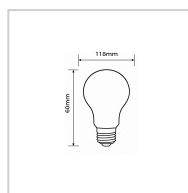

LÂMPADA BULBO LED SMART RGB

10W

Potência

900lm

Fluxo luminoso

230°

Ângulo de abertura

ESPECIFICAÇÕES TÉCNICAS

Potência	10W
IRC	>80
Ângulo de abertura	230°
Vida útil (L70)	15.000H
Tensão	100-240V
Temp. de operação	-10°C A 50°C
Frequência	50/60
Fator de potência	>0.5
Corrente	90A
Índice de Proteção	IP20
Fluxo luminoso	900lm
Eficiência luminosa	90lm/W
Temp. de cor	RGB
Base	E27
Garantia	--