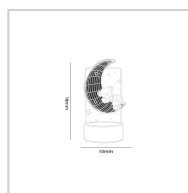

LUMINÁRIA ABAJUR 3D | LUA E URSO

4W

Potência

--

Fluxo luminoso

--

Ângulo de abertura

ESPECIFICAÇÕES TÉCNICAS

Potência	4W
IRC	--
Ângulo de abertura	--
Vida útil (L70)	30.000H
Tensão	5V
Temp. de operação	-20°C ~50°C
Frequência	--
Fator de potência	--
Corrente	--
Índice de Proteção	IP20
Fluxo luminoso	--
Eficiência luminosa	--
Temp. de cor	3000K / 4000K / 6500K
Base	--
Garantia	--