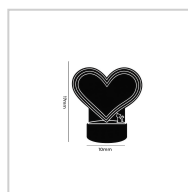

LUMINÁRIA ABAJUR ESCREVER PARA ESCREVER | CORAÇÃO

4W

Potência

--

Fluxo luminoso

--

Ângulo de abertura

IP20

BIVOLT

ESPECIFICAÇÕES TÉCNICAS

Potência	4W
IRC	--
Ângulo de abertura	--
Vida útil (L70)	30.000H
Tensão	5V
Temp. de operação	-20°C ~50°C
Frequência	--
Fator de potência	--
Corrente	--
Índice de Proteção	IP20
Fluxo luminoso	--
Eficiência luminosa	--
Temp. de cor	3000K / 4000K / 6500K
Base	--
Garantia	--