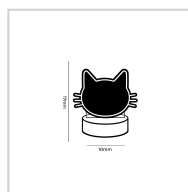

LUMINÁRIA ABAJUR ESCREVER PARA ESCREVER | GATO

4W

Potência

--

Fluxo luminoso

--

Ângulo de abertura

IP20