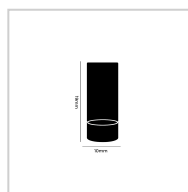

LUMINÁRIA ABAJUR ESCREVER PARA ESCREVER | QUADRADA

4W

Potência

--

Fluxo luminoso

--

Ângulo de abertura

IP20

BIVOLT

ESPECIFICAÇÕES TÉCNICAS

Potência	4W
IRC	--
Ângulo de abertura	--
Vida útil (L70)	30.000H
Tensão	5V
Temp. de operação	-20°C ~50°C
Frequência	--
Fator de potência	--
Corrente	--
Índice de Proteção	IP20
Fluxo luminoso	--
Eficiência luminosa	--
Temp. de cor	3000K / 4000K / 6500K
Base	--
Garantia	--