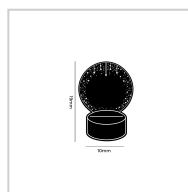

LUMINÁRIA ABAJUR ESCREVER PARA ESCREVER | REDONDA

4W

Potência

--

Fluxo luminoso

--

Ângulo de abertura

ESPECIFICAÇÕES TÉCNICAS

Potência	4W
IRC	--
Ângulo de abertura	--
Vida útil (L70)	30.000H
Tensão	5V
Temp. de operação	-20°C ~50°C
Frequência	--
Fator de potência	--
Corrente	--
Índice de Proteção	IP20
Fluxo luminoso	--
Eficiência luminosa	--
Temp. de cor	3000K / 4000K / 6500K
Base	--
Garantia	--