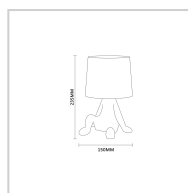

LUMINÁRIA ABAJUR | PERSONAGGIO CROMADO

40W

Potência

--

Fluxo luminoso

--

Ângulo de abertura

ESPECIFICAÇÕES TÉCNICAS

Potência	40W
IRC	--
Ângulo de abertura	--
Vida útil (L70)	--
Tensão	100-240V
Temp. de operação	--
Frequência	--
Fator de potência	>0.5
Corrente	--
Índice de Proteção	IP20
Fluxo luminoso	--
Eficiência luminosa	--
Temp. de cor	--
Base	E14
Garantia	--