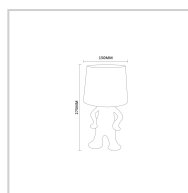

LUMINÁRIA ABAJUR | PERSONAGGIO GOLD

40W

Potência

--

Fluxo luminoso

--

Ângulo de abertura

ESPECIFICAÇÕES TÉCNICAS