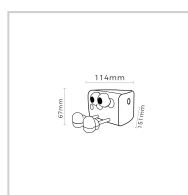

LUMINÁRIA ABAJUR TOCATOCA | QUEIJO

1W

Potência

--

Fluxo luminoso

--

Ângulo de abertura

ESPECIFICAÇÕES TÉCNICAS

Potência	1W
IRC	--
Ângulo de abertura	--
Vida útil (L70)	--
Tensão	DC5V
Temp. de operação	-25°C ~45°C
Frequência	50/60HZ
Fator de potência	>0.5
Corrente	200mA
Índice de Proteção	IP20
Fluxo luminoso	--
Eficiência luminosa	--
Temp. de cor	3000K
Base	--
Garantia	--