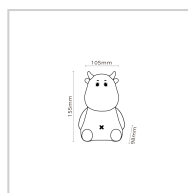

# LUMINÁRIA ABAJUR TOCATOCA | VACA

**1,2W**

Potência

--

Fluxo luminoso

--

Ângulo de abertura

## ESPECIFICAÇÕES TÉCNICAS

Potência	1,2W
IRC	--
Ângulo de abertura	--
Vida útil (L70)	--
Tensão	DC5V
Temp. de operação	-25°C ~45°C
Frequência	50/60HZ
Fator de potência	>0.5
Corrente	240Ma
Índice de Proteção	IP20
Fluxo luminoso	--
Eficiência luminosa	--
Temp. de cor	3000K
Base	--
Garantia	--