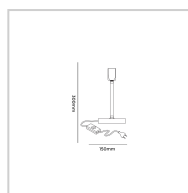

LUMINÁRIA DE CHÃO PEDESTAL

40W

Potência

--

Fluxo luminoso

--

Ângulo de abertura

ESPECIFICAÇÕES TÉCNICAS

Potência	40W
IRC	--
Ângulo de abertura	--
Vida útil (L70)	25.000H
Tensão	100-240V
Temp. de operação	-20°C - -50°C
Frequência	50/60HZ
Fator de potência	--
Corrente	--
Índice de Proteção	IP20
Fluxo luminoso	--
Eficiência luminosa	--
Temp. de cor	--
Base	E27
Garantia	--