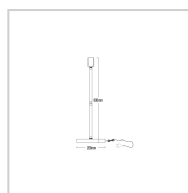

# LUMINÁRIA DE CHÃO PEDESTAL

**40W**

Potência

--

Fluxo luminoso

--

Ângulo de abertura

## ESPECIFICAÇÕES TÉCNICAS

Potência	40W
IRC	--
Ângulo de abertura	--
Vida útil (L70)	25.000H
Tensão	100-240V
Temp. de operação	-25°C ~45°C
Frequência	50/60HZ
Fator de potência	--
Corrente	--
Índice de Proteção	IP20
Fluxo luminoso	--
Eficiência luminosa	--
Temp. de cor	--
Base	E27
Garantia	--

## DADOS LOGÍSTICOS

SKU	61623
Código de barras	7908063508033
Composição	--
Peso Líquido	1680G