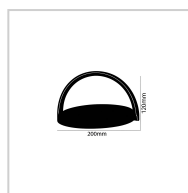

LUMINÁRIA DE MESA | BASE LIGHT

10W

Potência

400LM

Fluxo luminoso

120°

Ângulo de abertura

ESPECIFICAÇÕES TÉCNICAS

Potência	10W
IRC	>80
Ângulo de abertura	120°
Vida útil (L70)	25.000H
Tensão	100-240V
Temp. de operação	-10°C ~40°C
Frequência	50/60HZ
Fator de potência	>0.7
Corrente	500mA
Índice de Proteção	IP20
Fluxo luminoso	400LM
Eficiência luminosa	--
Temp. de cor	3000K / 4000K / 6500K
Base	--
Garantia	--