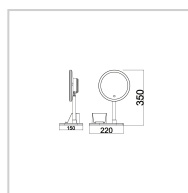

LUMINÁRIA DE MESA | ESPELHO

5W

Potência

--

Fluxo luminoso

--

Ângulo de abertura

ESPECIFICAÇÕES TÉCNICAS

Potência	5W
IRC	--
Ângulo de abertura	--
Vida útil (L70)	25.000H
Tensão	5V/2A
Temp. de operação	-10°C ~40°C
Frequência	50/60HZ
Fator de potência	--
Corrente	--
Índice de Proteção	IP20
Fluxo luminoso	--
Eficiência luminosa	--
Temp. de cor	3000K / 4000K / 6500K
Base	--
Garantia	--

DADOS LOGÍSTICOS

SKU	61627
Código de barras	7908063508002
Composição	--
Peso Líquido	850G