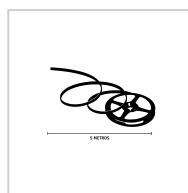

MANGUEIRA NEON SINFONIA SEQUENCIAL

40W

Potência

--

Fluxo luminoso

180°

Ângulo de abertura

ESPECIFICAÇÕES TÉCNICAS

Potência	40W
IRC	>80
Ângulo de abertura	180°
Vida útil (L70)	--
Tensão	5V
Temp. de operação	--
Frequência	--
Fator de potência	--
Corrente	--
Índice de Proteção	IP20
Fluxo luminoso	--
Eficiência luminosa	--
Temp. de cor	RGB
Base	--
Garantia	--