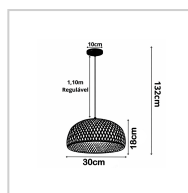

# PENDENTE BAMBOO DOME

**40W**

Potência

--

Fluxo luminoso

**75°**

Ângulo de abertura

## ESPECIFICAÇÕES TÉCNICAS

Potência	40W
IRC	>80
Ângulo de abertura	75°
Vida útil (L70)	25.000H
Tensão	100-240V
Temp. de operação	-25°C ~45°C
Frequência	50/60HZ
Fator de potência	>0.5
Corrente	300MA
Índice de Proteção	IP20
Fluxo luminoso	--
Eficiência luminosa	--
Temp. de cor	--
Base	E27
Garantia	--