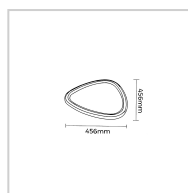

# PLAFON HALO DELTA | PRETO

**30W**

Potência

**2100LM**

Fluxo luminoso

**120°**

Ângulo de abertura

## ESPECIFICAÇÕES TÉCNICAS

Potência	30W
IRC	>80
Ângulo de abertura	120°
Vida útil (L70)	25.000H
Tensão	100-240V
Temp. de operação	-25°C ~45°C
Frequência	50/60HZ
Fator de potência	>0.5
Corrente	0.440mA(127V)/0.336mA(220V)
Índice de Proteção	IP20
Fluxo luminoso	2100LM
Eficiência luminosa	--
Temp. de cor	3000K / 4000K / 6500K
Base	--
Garantia	--