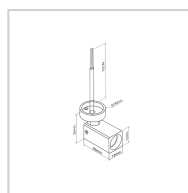

SPOT LED PIKO SOBREPOR QUADRADO | BRANCO

1W

Potência

60ml

Fluxo luminoso

30°

Ângulo de abertura

IP20

BIVOLT

ESPECIFICAÇÕES TÉCNICAS

Potência	1W
IRC	>80
Ângulo de abertura	30°
Vida útil (L70)	25.000H
Tensão	100-240V
Temp. de operação	-25°C ~45°C
Frequência	50/60HZ
Fator de potência	>0.5
Corrente	48MA
Índice de Proteção	IP20
Fluxo luminoso	60ml
Eficiência luminosa	--
Temp. de cor	3000K
Base	--
Garantia	--