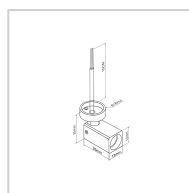

SPOT LED PIKO SOBREPOR QUADRADO | BRANCO

1W

Potência

60ml

Fluxo luminoso

30°

Ângulo de abertura

ESPECIFICAÇÕES TÉCNICAS

Potência	1W
IRC	>80
Ângulo de abertura	30°
Vida útil (L70)	25.000H
Tensão	24V
Temp. de operação	-25°C ~45°C
Frequência	50/60HZ
Fator de potência	>0.5
Corrente	48MA
Índice de Proteção	IP20
Fluxo luminoso	60ml
Eficiência luminosa	--
Temp. de cor	3000K
Base	--
Garantia	--