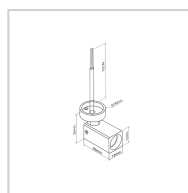

SPOT LED PIKO SOBREPOR QUADRADO | PRETO

1W

Potência

60ml

Fluxo luminoso

IP20

30°

Ângulo de abertura

BIVOLT

ESPECIFICAÇÕES TÉCNICAS

Potência	1W
IRC	>80
Ângulo de abertura	30°
Vida útil (L70)	25.000H
Tensão	100-240V
Temp. de operação	-25°C ~45°C
Frequência	50/60HZ
Fator de potência	>0.5
Corrente	48MA
Índice de Proteção	IP20
Fluxo luminoso	60ml
Eficiência luminosa	--
Temp. de cor	3000K
Base	--
Garantia	--