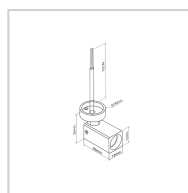

# SPOT LED PIKO SOBREPOR QUADRADO | PRETO

**1W**

Potência

**60ml**

Fluxo luminoso

**30°**

Ângulo de abertura

## ESPECIFICAÇÕES TÉCNICAS

Potência	1W
IRC	>80
Ângulo de abertura	30°
Vida útil (L70)	25.000H
Tensão	24V
Temp. de operação	-25°C ~45°C
Frequência	50/60HZ
Fator de potência	>0.5
Corrente	48MA
Índice de Proteção	IP20
Fluxo luminoso	60ml
Eficiência luminosa	--
Temp. de cor	3000K
Base	--
Garantia	--